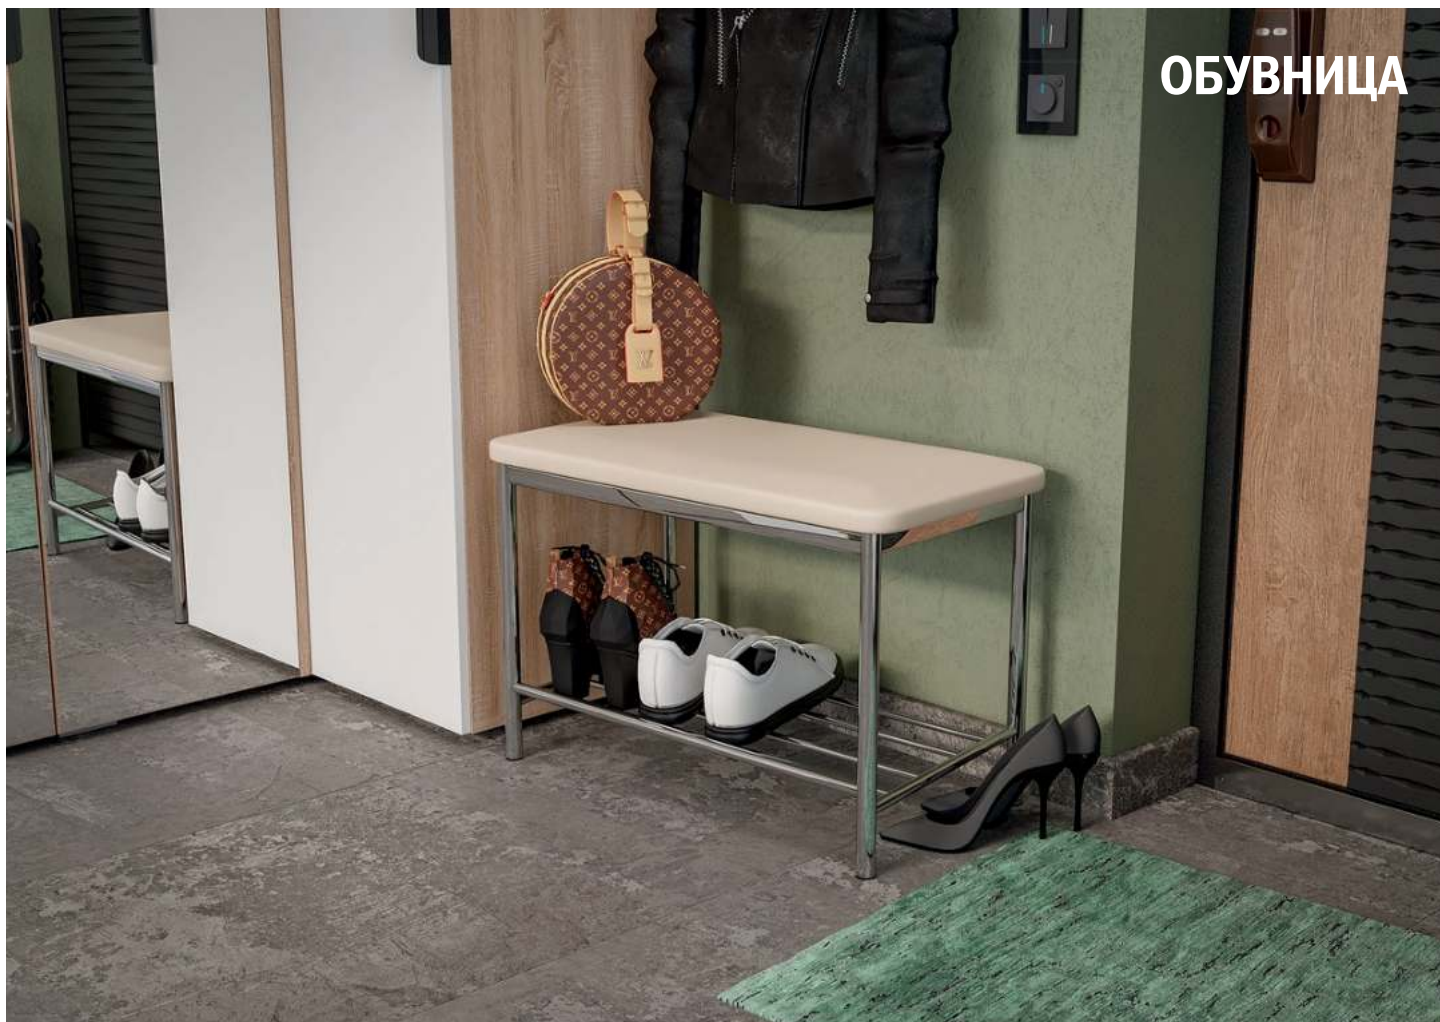

Сиденье для обувницы
«Шоколад»