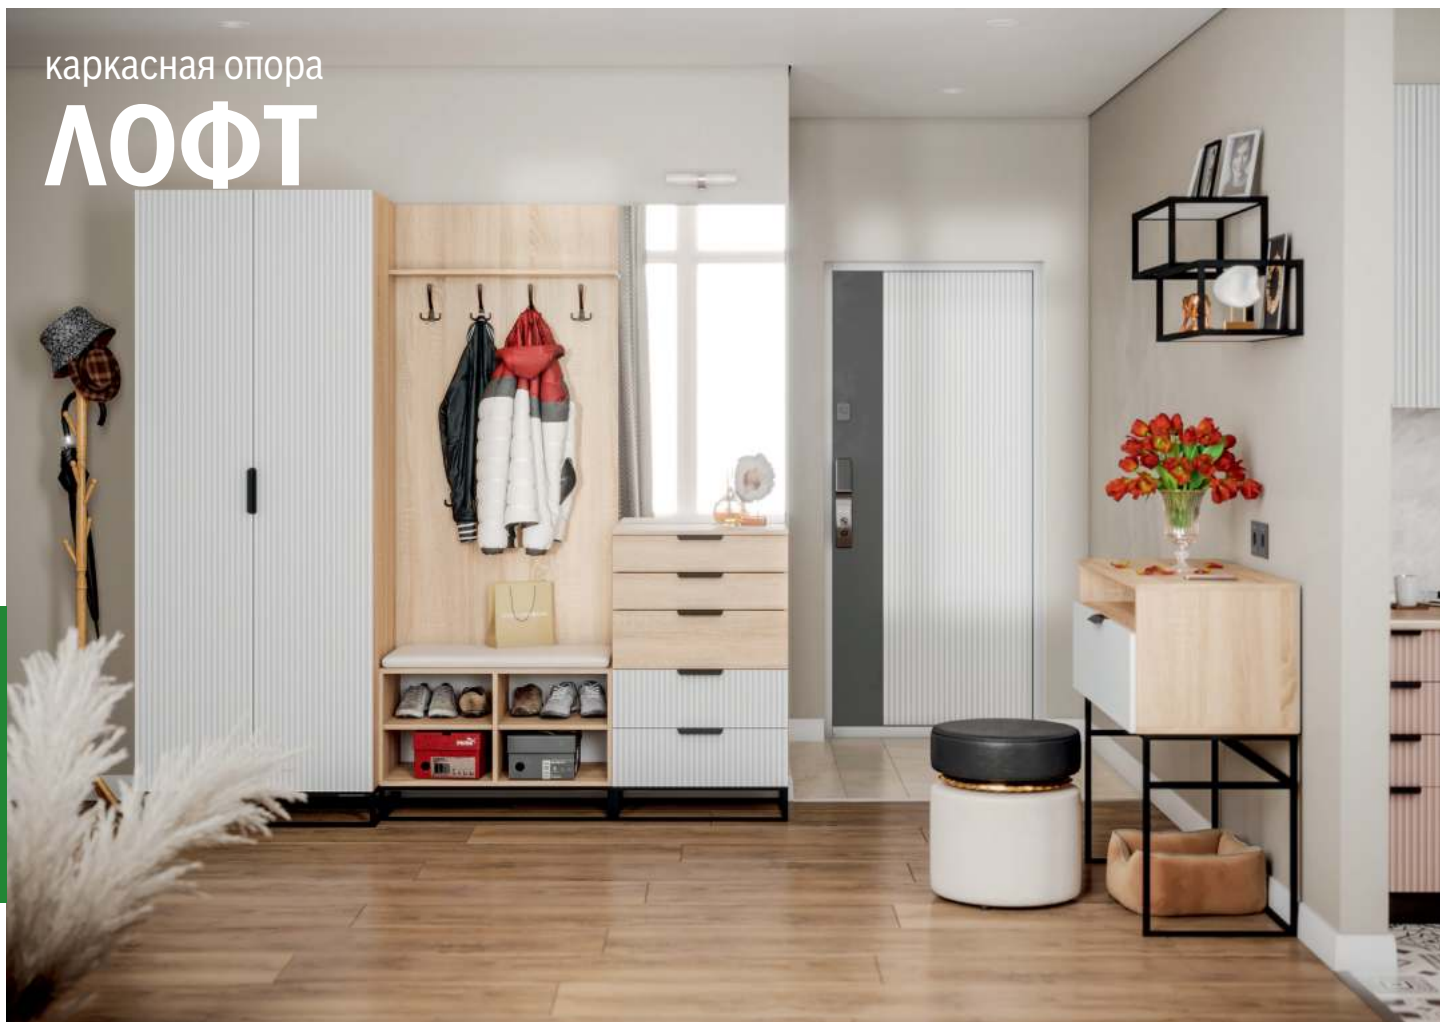

каркасная опора

ЛОФТ

ЛОФТ

ОПЛ5 400
400x130x512

Максимальная нагрузка на опору: 100кг
*Максимальная нагрузка на ОПЛ3 800: 150 кг

Материал корпуса: металл

Каркасная опора в базовую комплектацию модулей не входит и приобретается отдельно