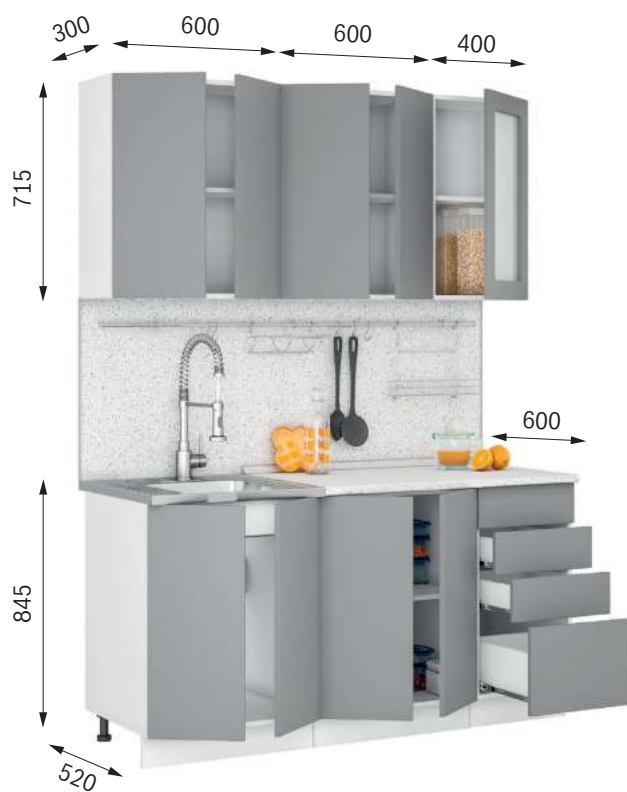

Расположение модулей в комплекте
можно менять местами