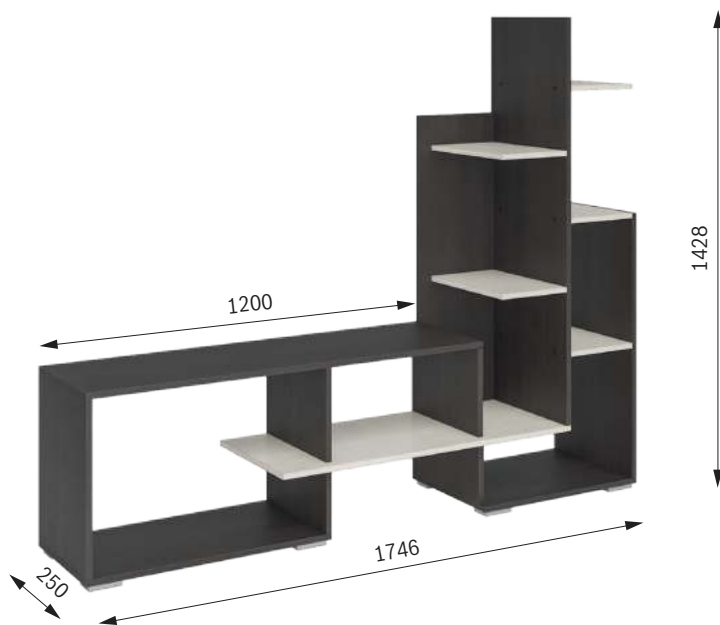

# ДЕЛИ

Образцы декора  
фасадов ЛДСП

Корпус

Венге/  
Дуб белфорд

Дуб сонома/  
Белый

ДЕЛИ

Габариты (ШхВхГ):  
1746x1428x380мм

Новинка тумба для ТВ  
**КОНКОРД**