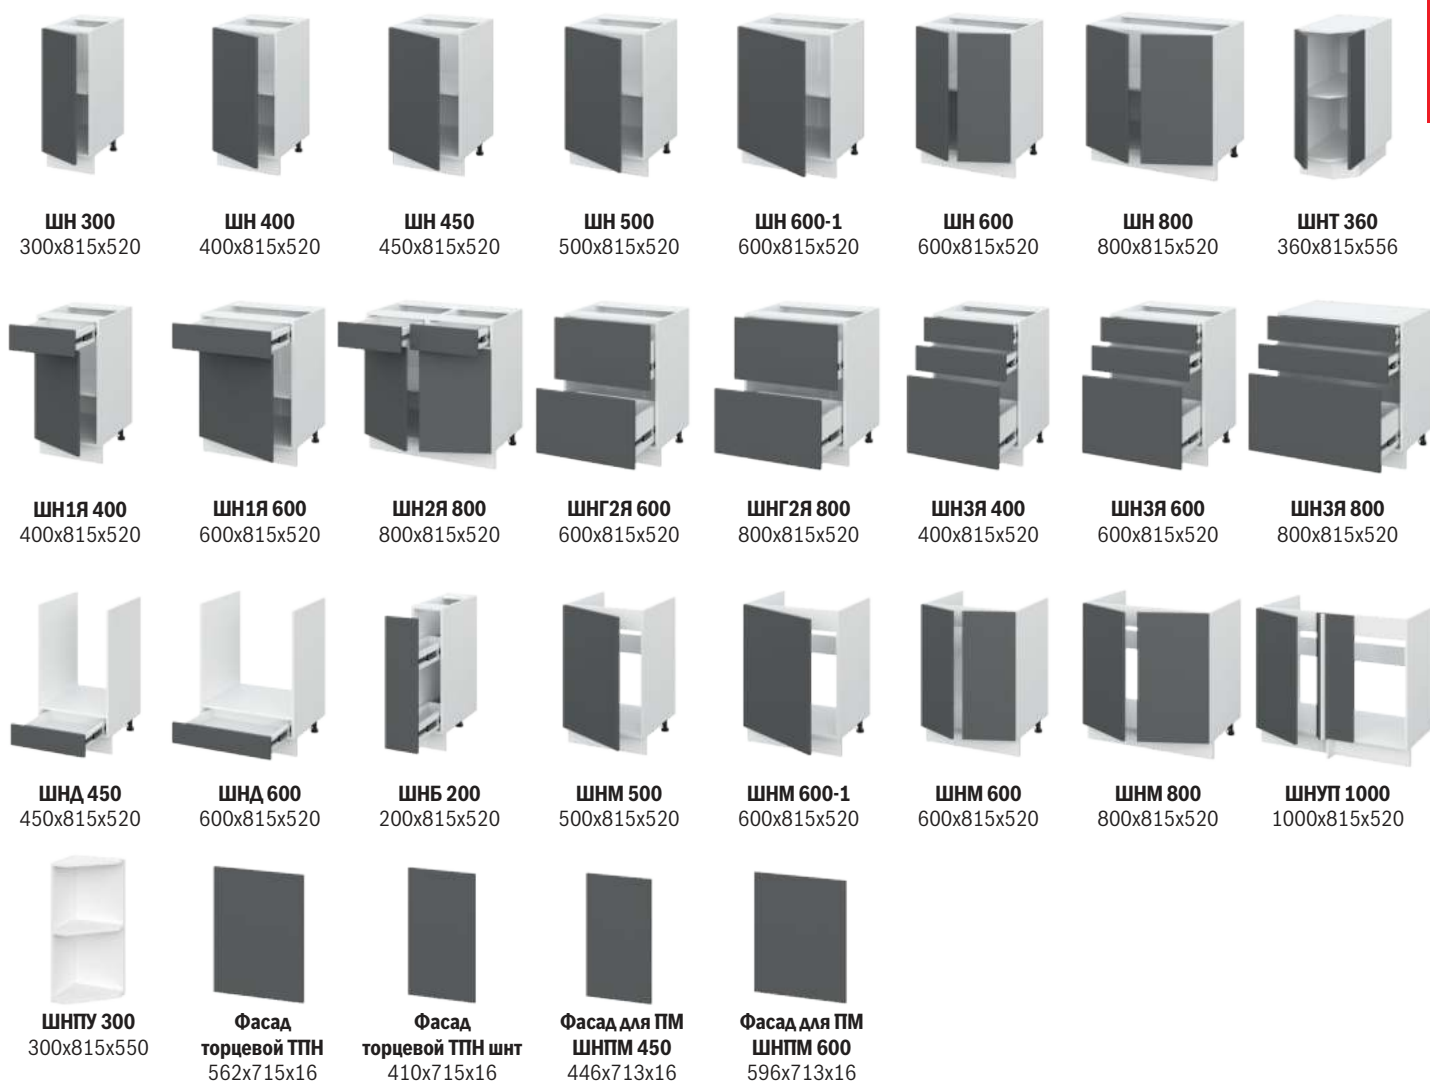

Нижние модули