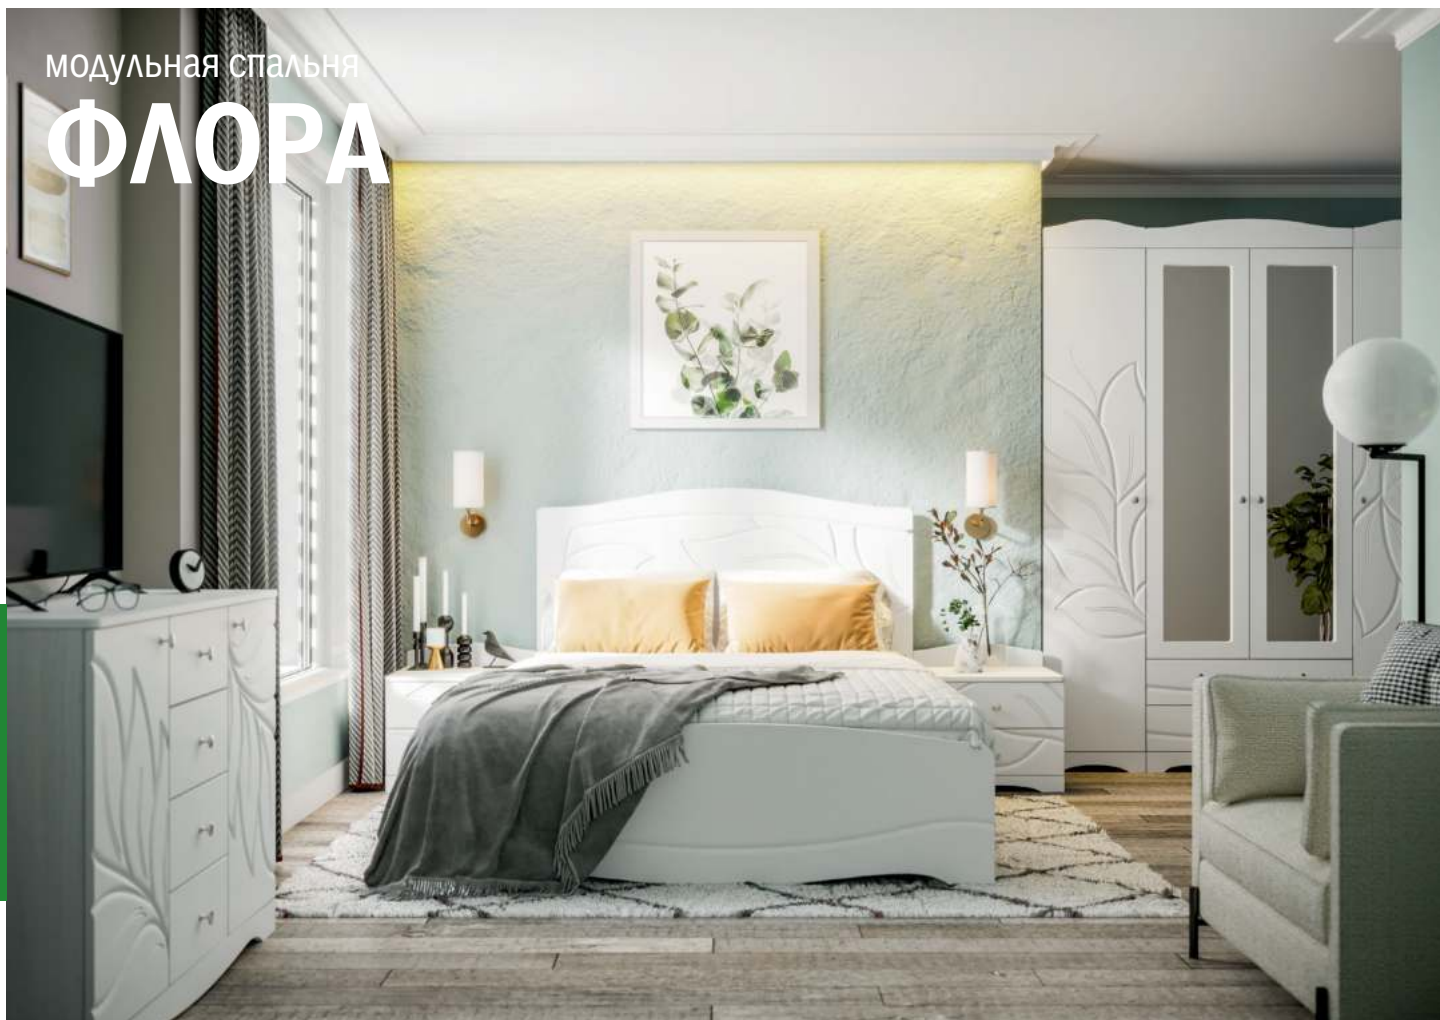

МОДУЛЬНАЯ СПАЛЬНЯ

ФЛОРА

ФЛОРА

Образцы декора
фасадов МДФ

Корпус