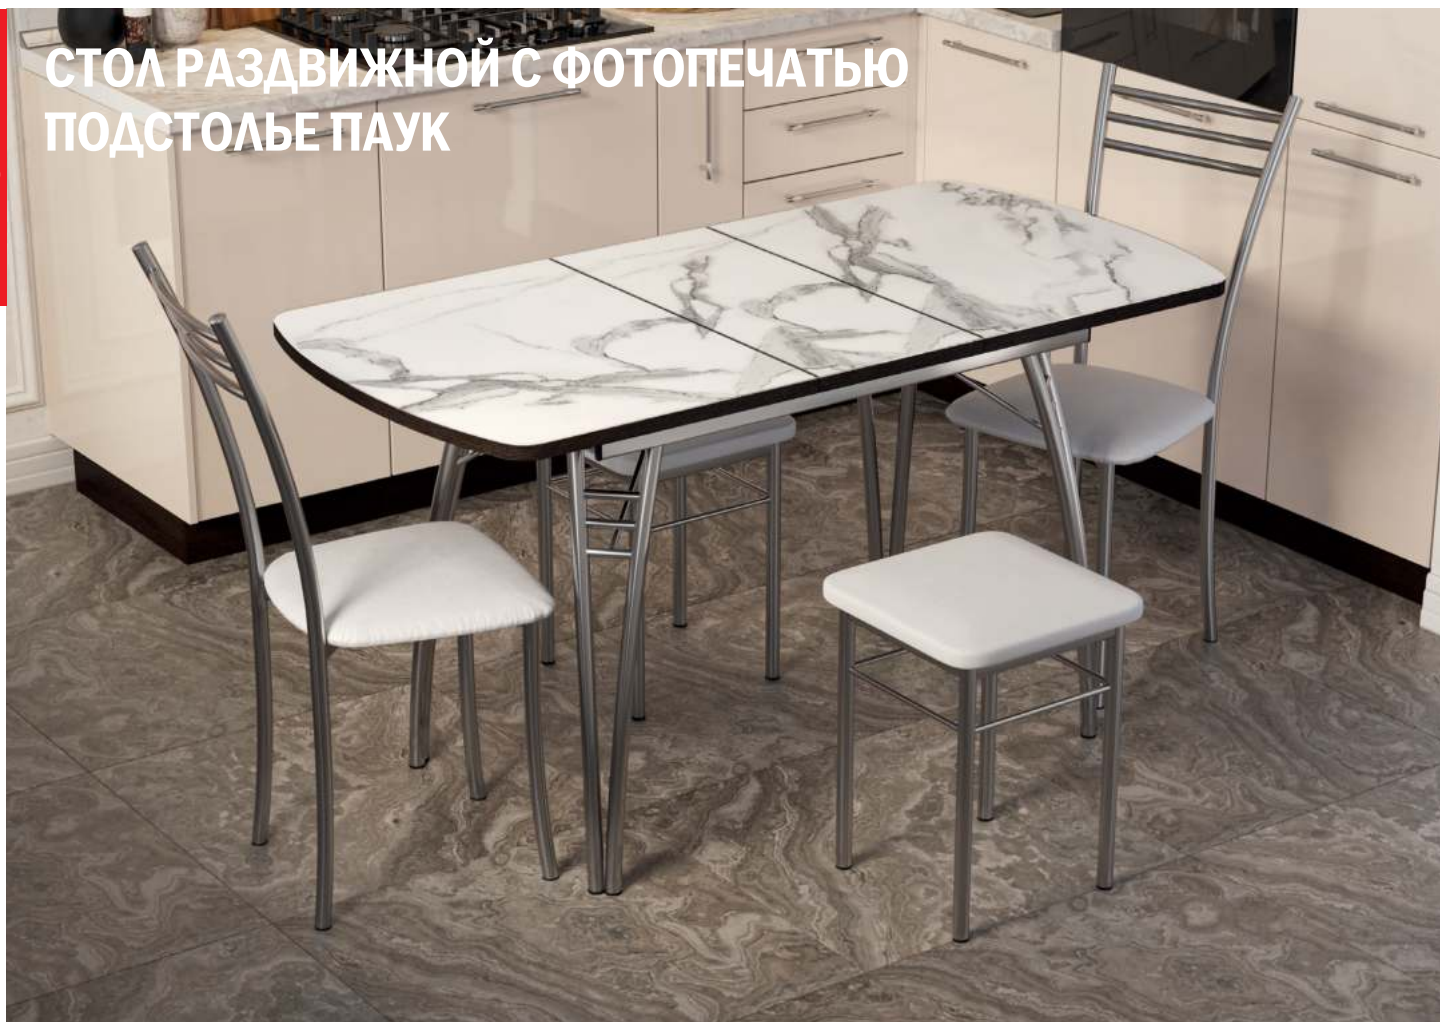

СТОЛ РАЗДВИЖНОЙ С ФОТОПЕЧАТЬЮ ПОДСТОЛЬЕ ПАУК

Подстолье «Паук»

Неразборное подстолье с механизмом синхронного раздвижения и фиксатором

Габариты (ШхВхГ): 1080x740x660 мм

Подстолье «Паук-компакт»

Подстолье с откручивающимися ножками.

Поставляется в индивидуальной упаковке для удобства транспортировки и хранения

Габариты (ШхВхГ):
1100(1400)x765x700 мм

Стекло: с фотопечатью
(защитная пленка оракал) 4мм

Толщина столешницы:
26 мм
(ЛДСП (Венге) 22 мм,
стекло 4 мм)

Материал подстолья:
хромированный металлокаркас

Толщина кромки:
1 мм (Венге)