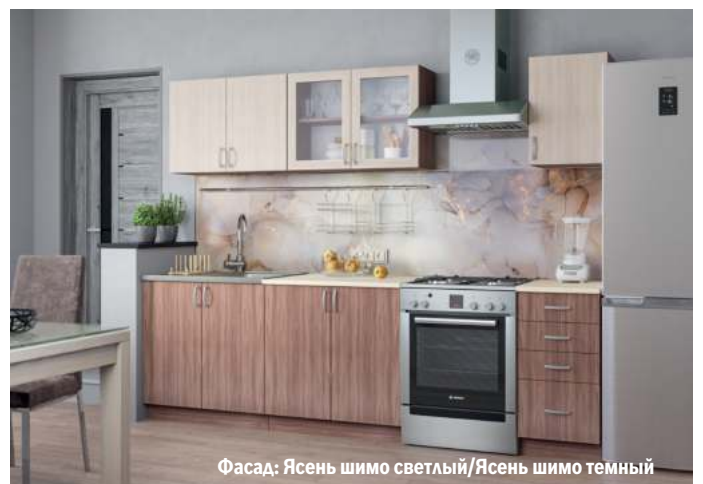

Фасад: Ясень шимо светлый/Ясень шимо темный