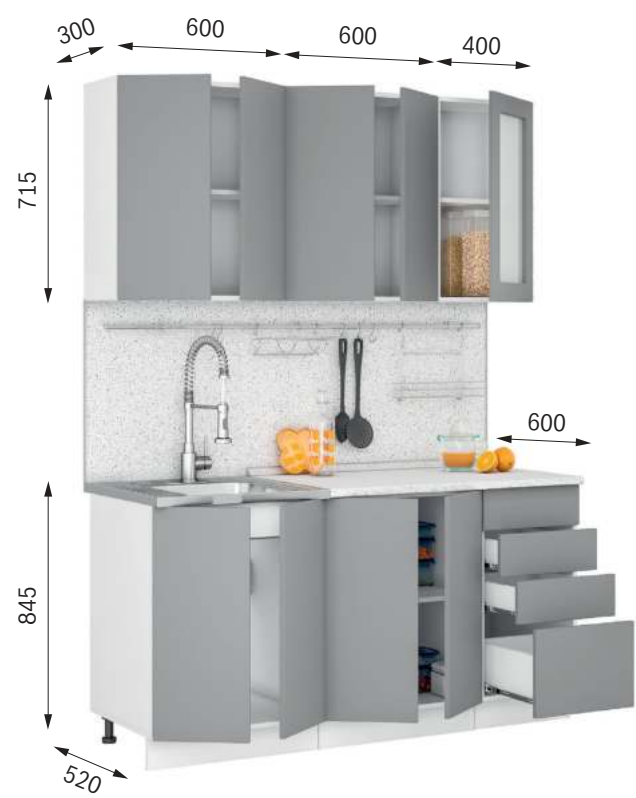

Расположение модулей в комплекте
можно менять местами