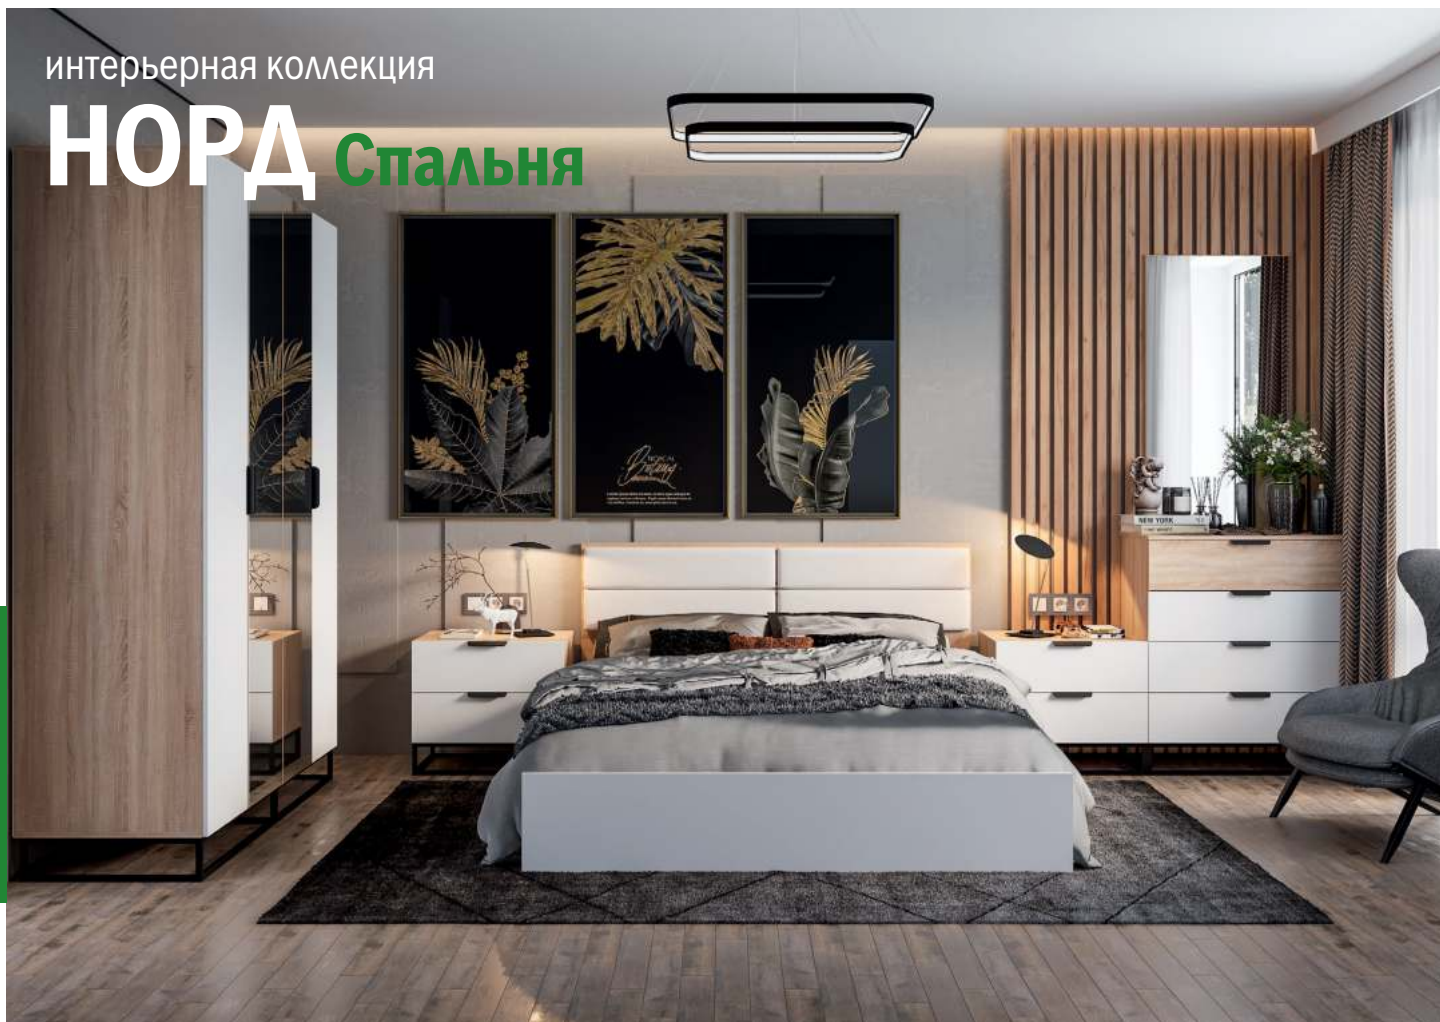

интерьерная коллекция

НОРД **Спальня**

НОРД

Образцы декора фасадов МДФ

Образцы декора фасадов ЛДСП

Корпус

Декор

Ручка: металл

Стекло: тонированное

Направляющие:
шариковые, полного
выдвижения, L — 400 мм,
TK01-400: L — 350 мм

Основание кровати:
ЛДСП

**Максимальная нагрузка
на кровать:** 160 кг