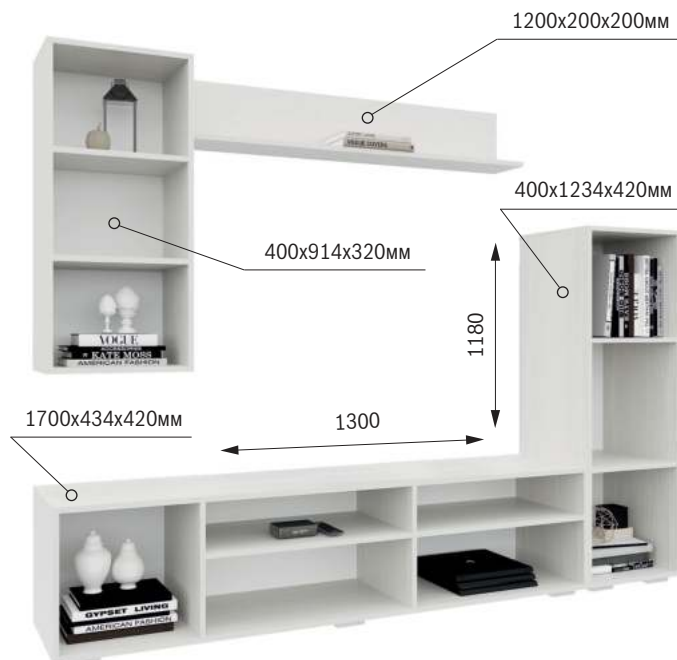

# АННЕЛИ

Образцы декора  
фасадов ЛДСП

Белый глянец

Корпус

Белый

**Ручка:** створки открываются путем захвата фасадов сверху или снизу

**Габариты (ШхВхГ):**  
2100x1900x420мм  
**Ниша под ТВ:**  
1300x1180мм