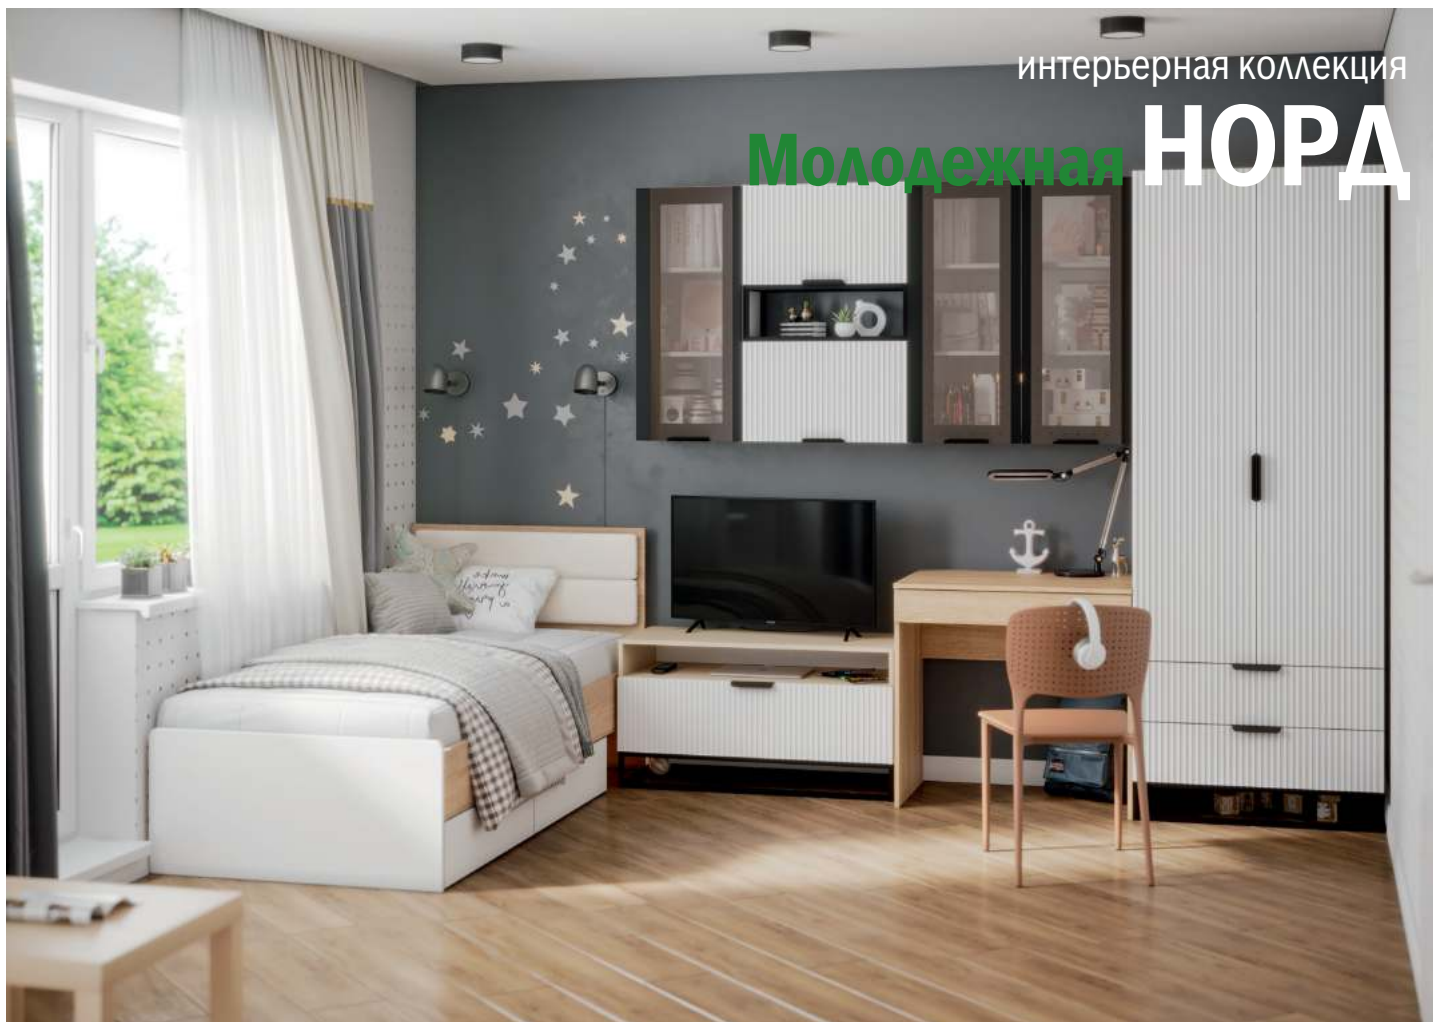

Молодежная НОРД

НОРД