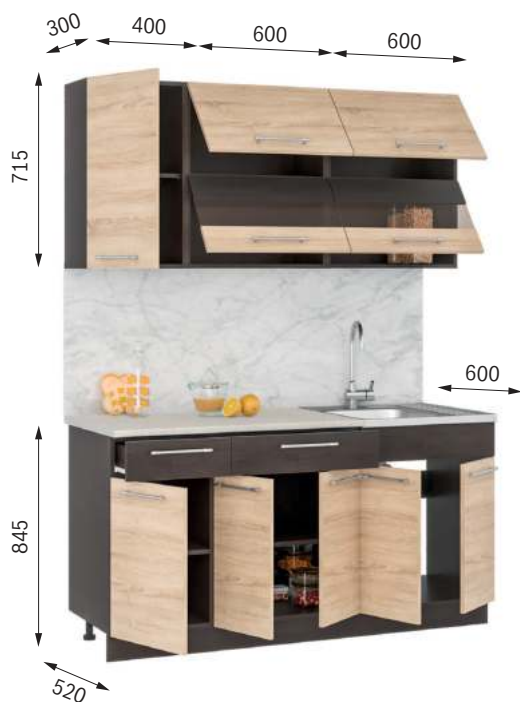

Расположение модулей в комплекте
можно менять местами

Направляющие:
роликовые
L – 450мм

Размер столешницы:
400 мм, 600 мм