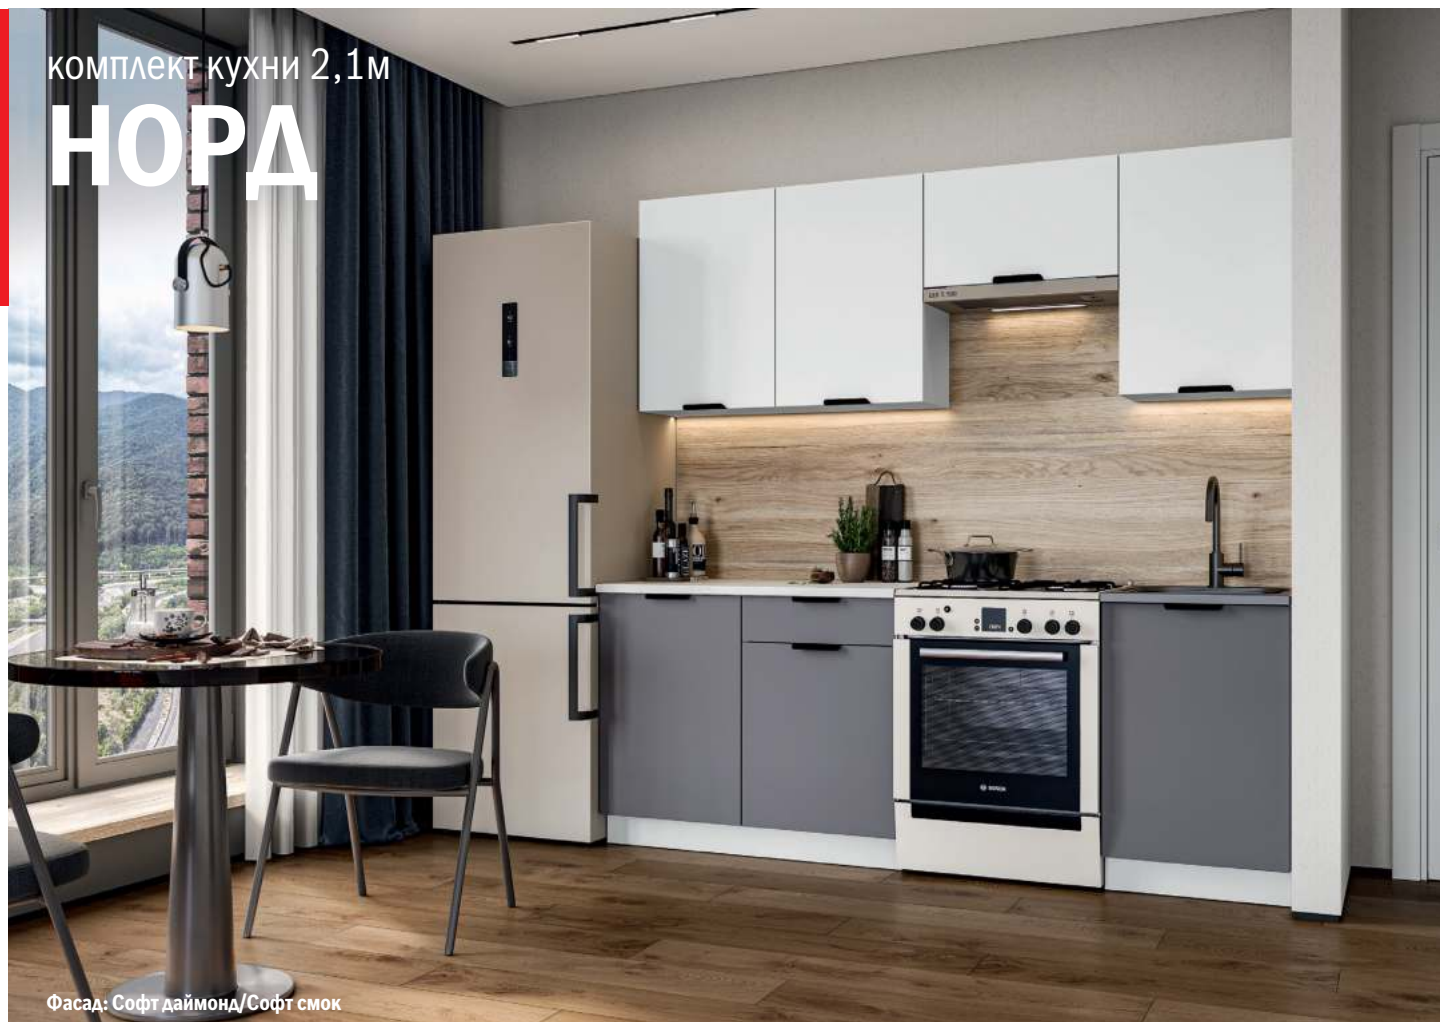

КОМПЛЕКТ КУХНИ 2,1М

НОРД

Фасада: Софт даймонд/Софт смок

Образцы декора фасадов МДФ

Комплект фасадов верх

Комплект фасадов низ

Ручка: металл

Столешница приобретается
отдельно

Направляющие:
шариковые, полного
выдвижения
L — 400 мм