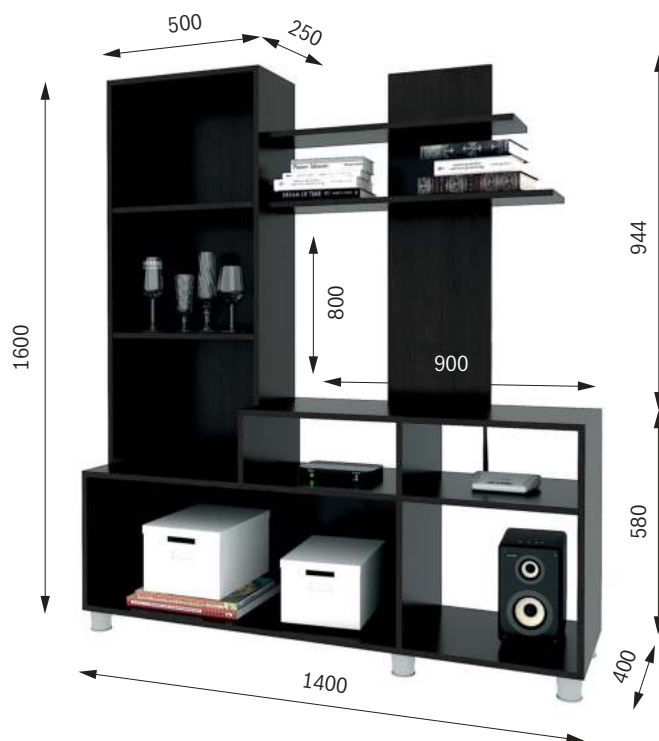

Ручка: пластик
хром, 96 мм

Габариты (ШхВхГ):

1400х1600х400мм

Ниша под ТВ:

900х685мм

**Фасад напольной тумбы открывается
вниз на газ-лифтах**