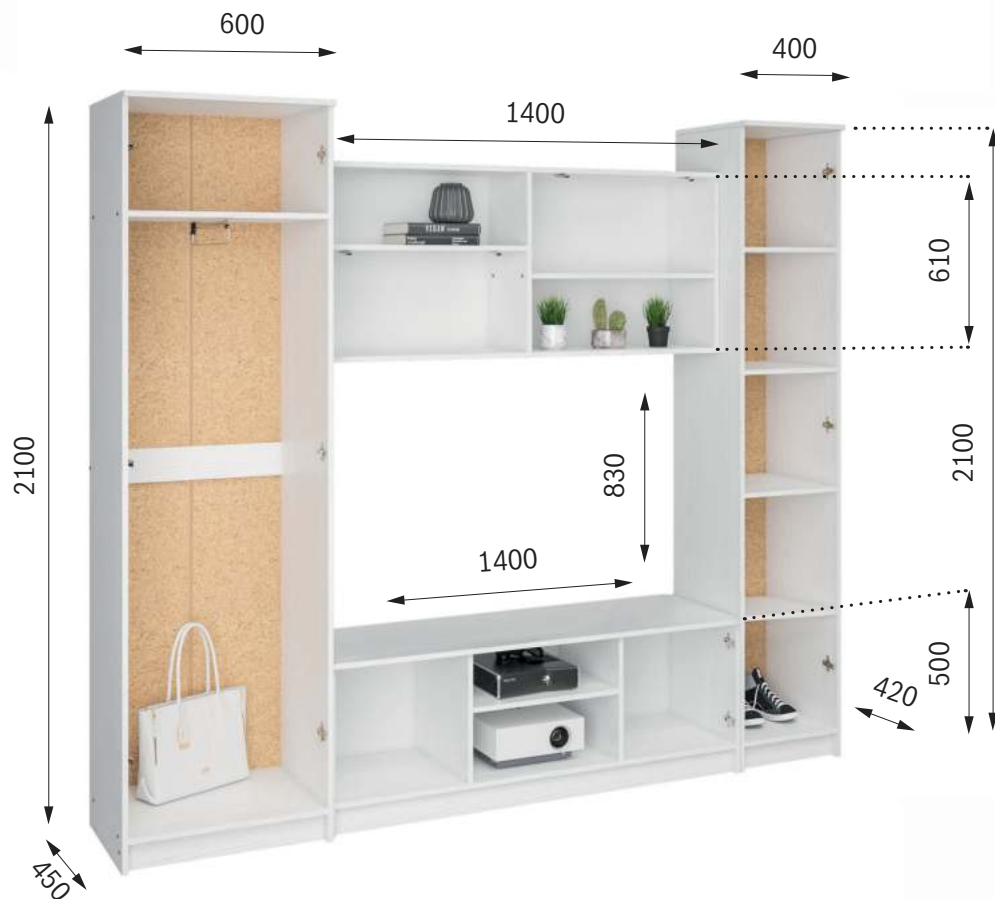

КОМПЛЕКТ ГОСТИНОЙ

ГЕРДА

ГЕРДА