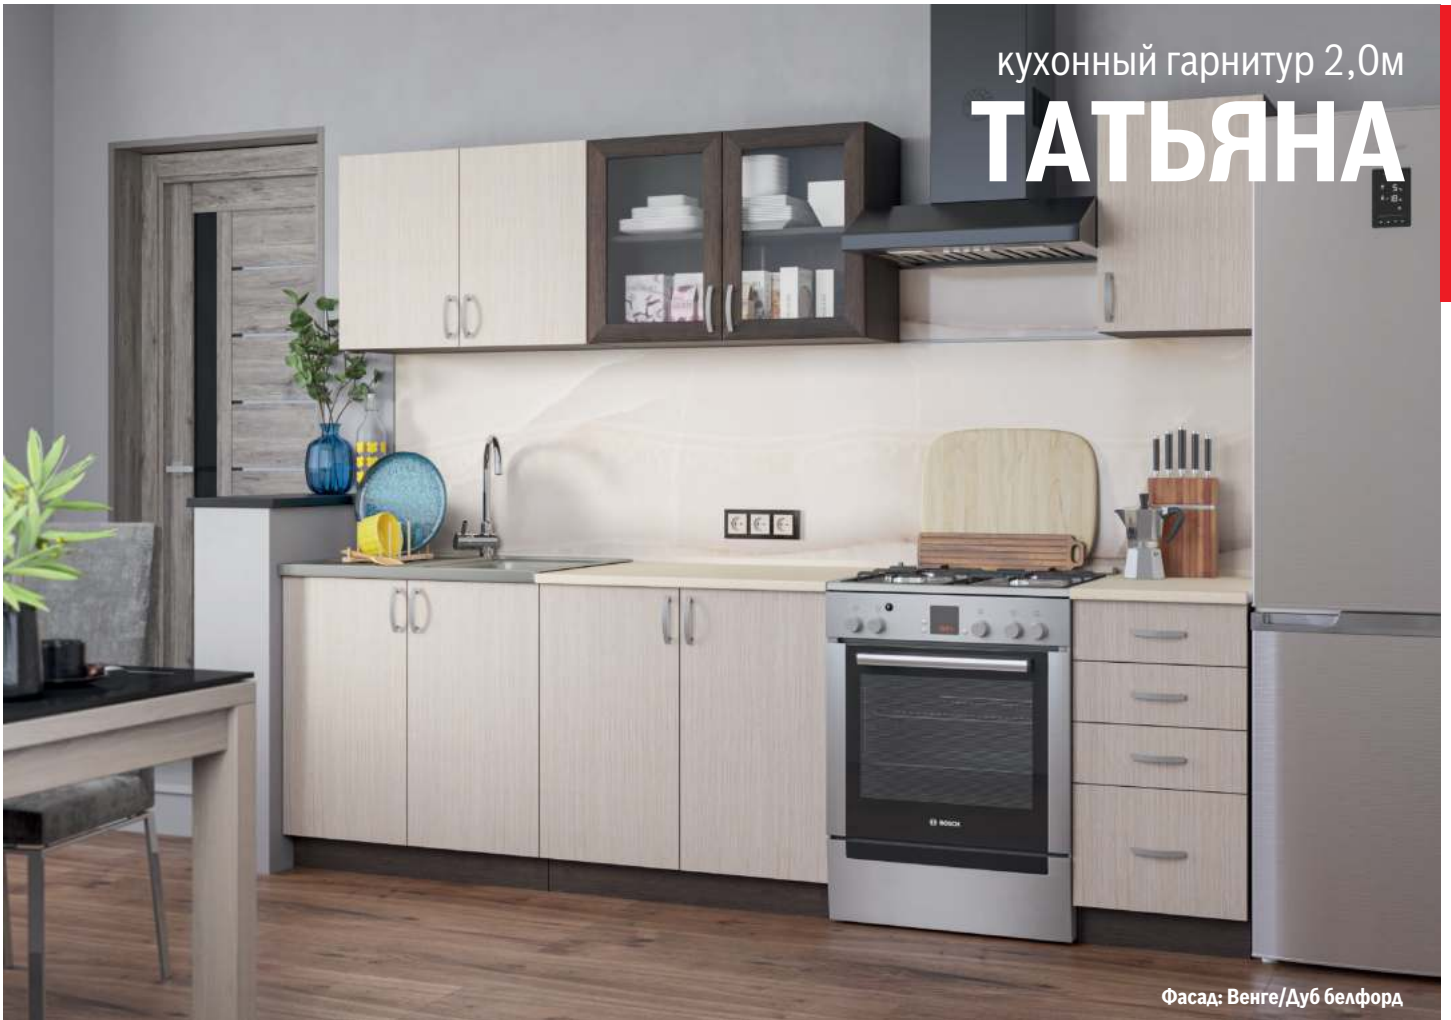

кухонный гарнитур 2,0м
ТАТЬЯНА

ТАТЬЯНА

Фасад: Венге/Дуб белфорд

Образцы декора фасадов ЛДСП

Корпус

Столешница

Образцы декора фасадов ЛДСП

Корпус

Столешница