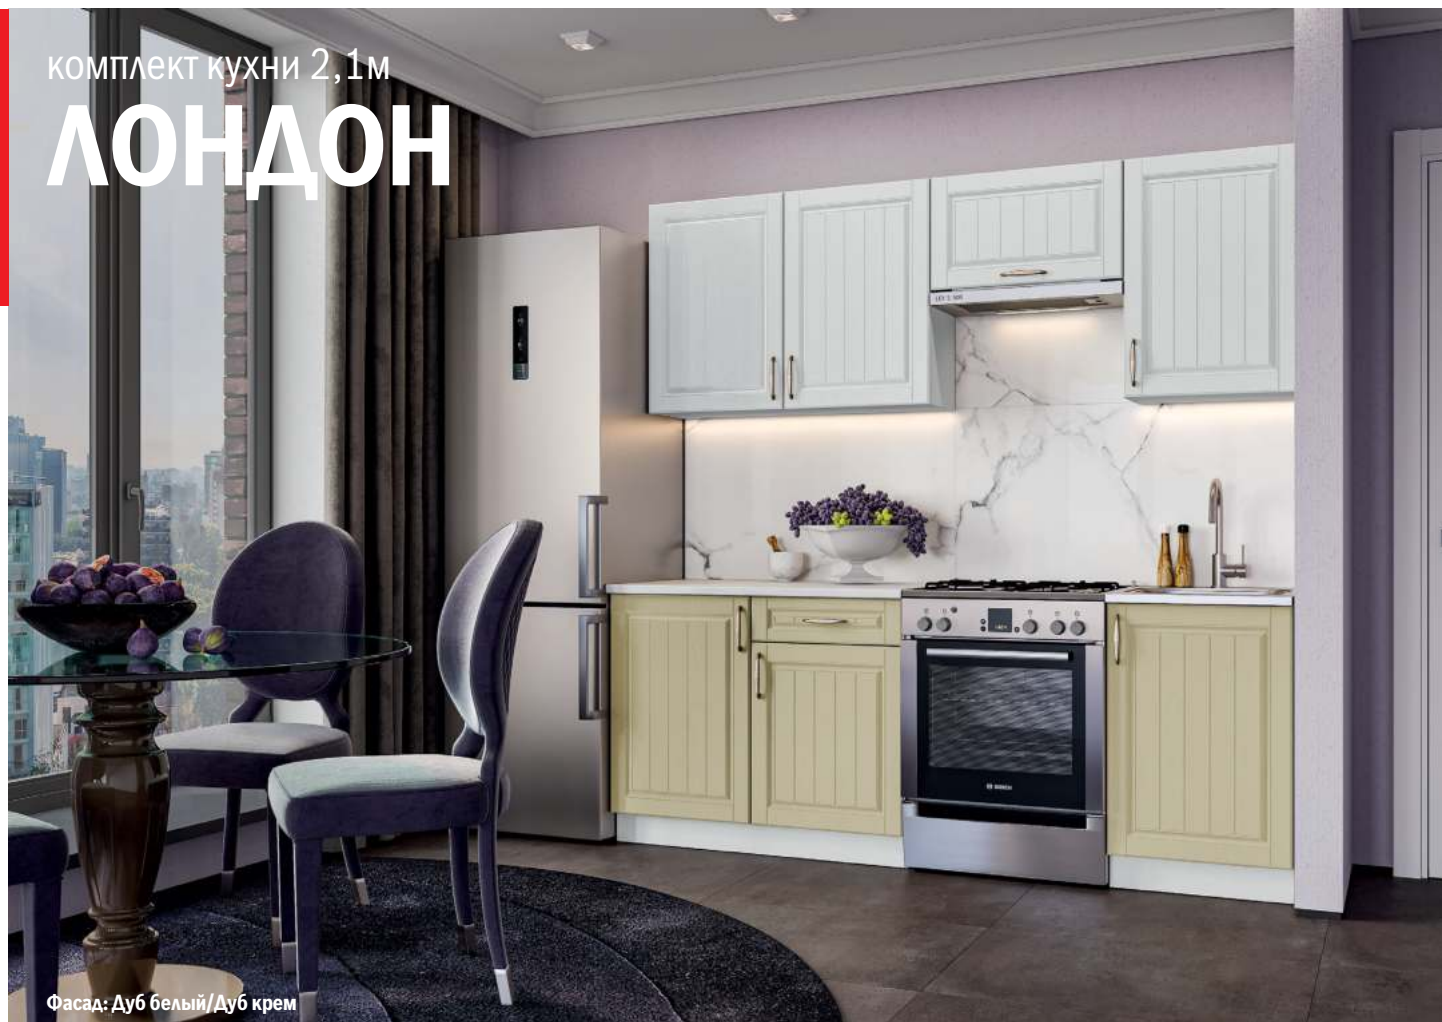

комплект кухни 2,1м

ЛОНДОН

Фасад: Дуб белый/Дуб крем

Образцы декора фасадов МДФ

Комплект фасадов верх

Комплект фасадов низ

Комплект корпуса

Ручка: пластик бронза,
128 мм

Столешница приобретается
отдельно

Направляющие:
шариковые, полного
выдвижения
L — 400 мм